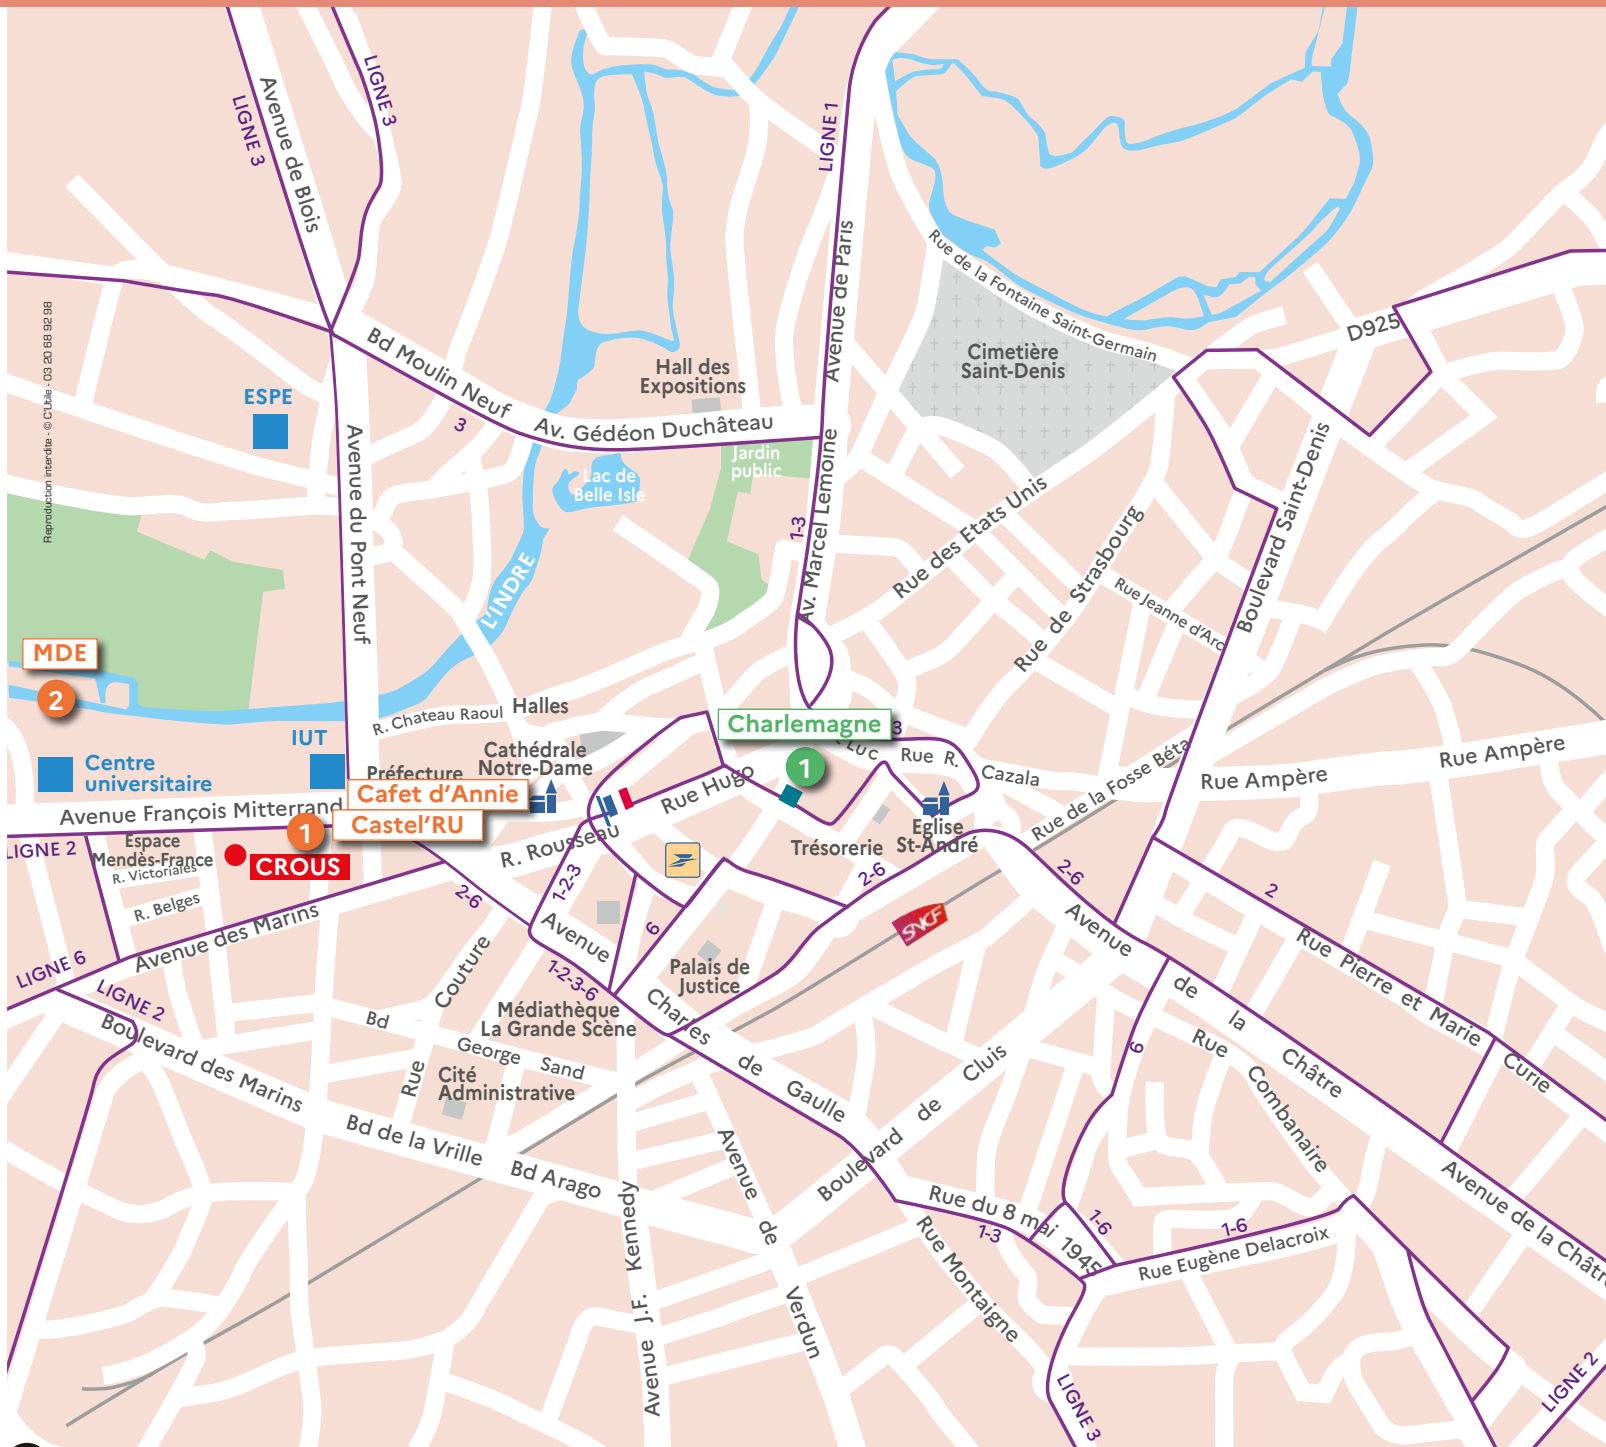

CHÂTEAURoux

LÉGENDE

Restaurant Universitaire

1. 1 Le Castel'RU
   78 espace Mendès France

Cafétéria

1. 2 La cafet d'Annie
   78 espace Mendès France
   à l'étage du restaurant,
   monter l'escalier sur la gauche
   en entrant

1. 3 Distribution automatique
   Maison de l'Étudiant
   Centre Universitaire

Résidence Universitaire

1. 1 Charlemagne
   4 rue St Luc
2. Accueil Crous
   Antenne de Châteauroux

INFO

Bus gratuits à
Châteauroux