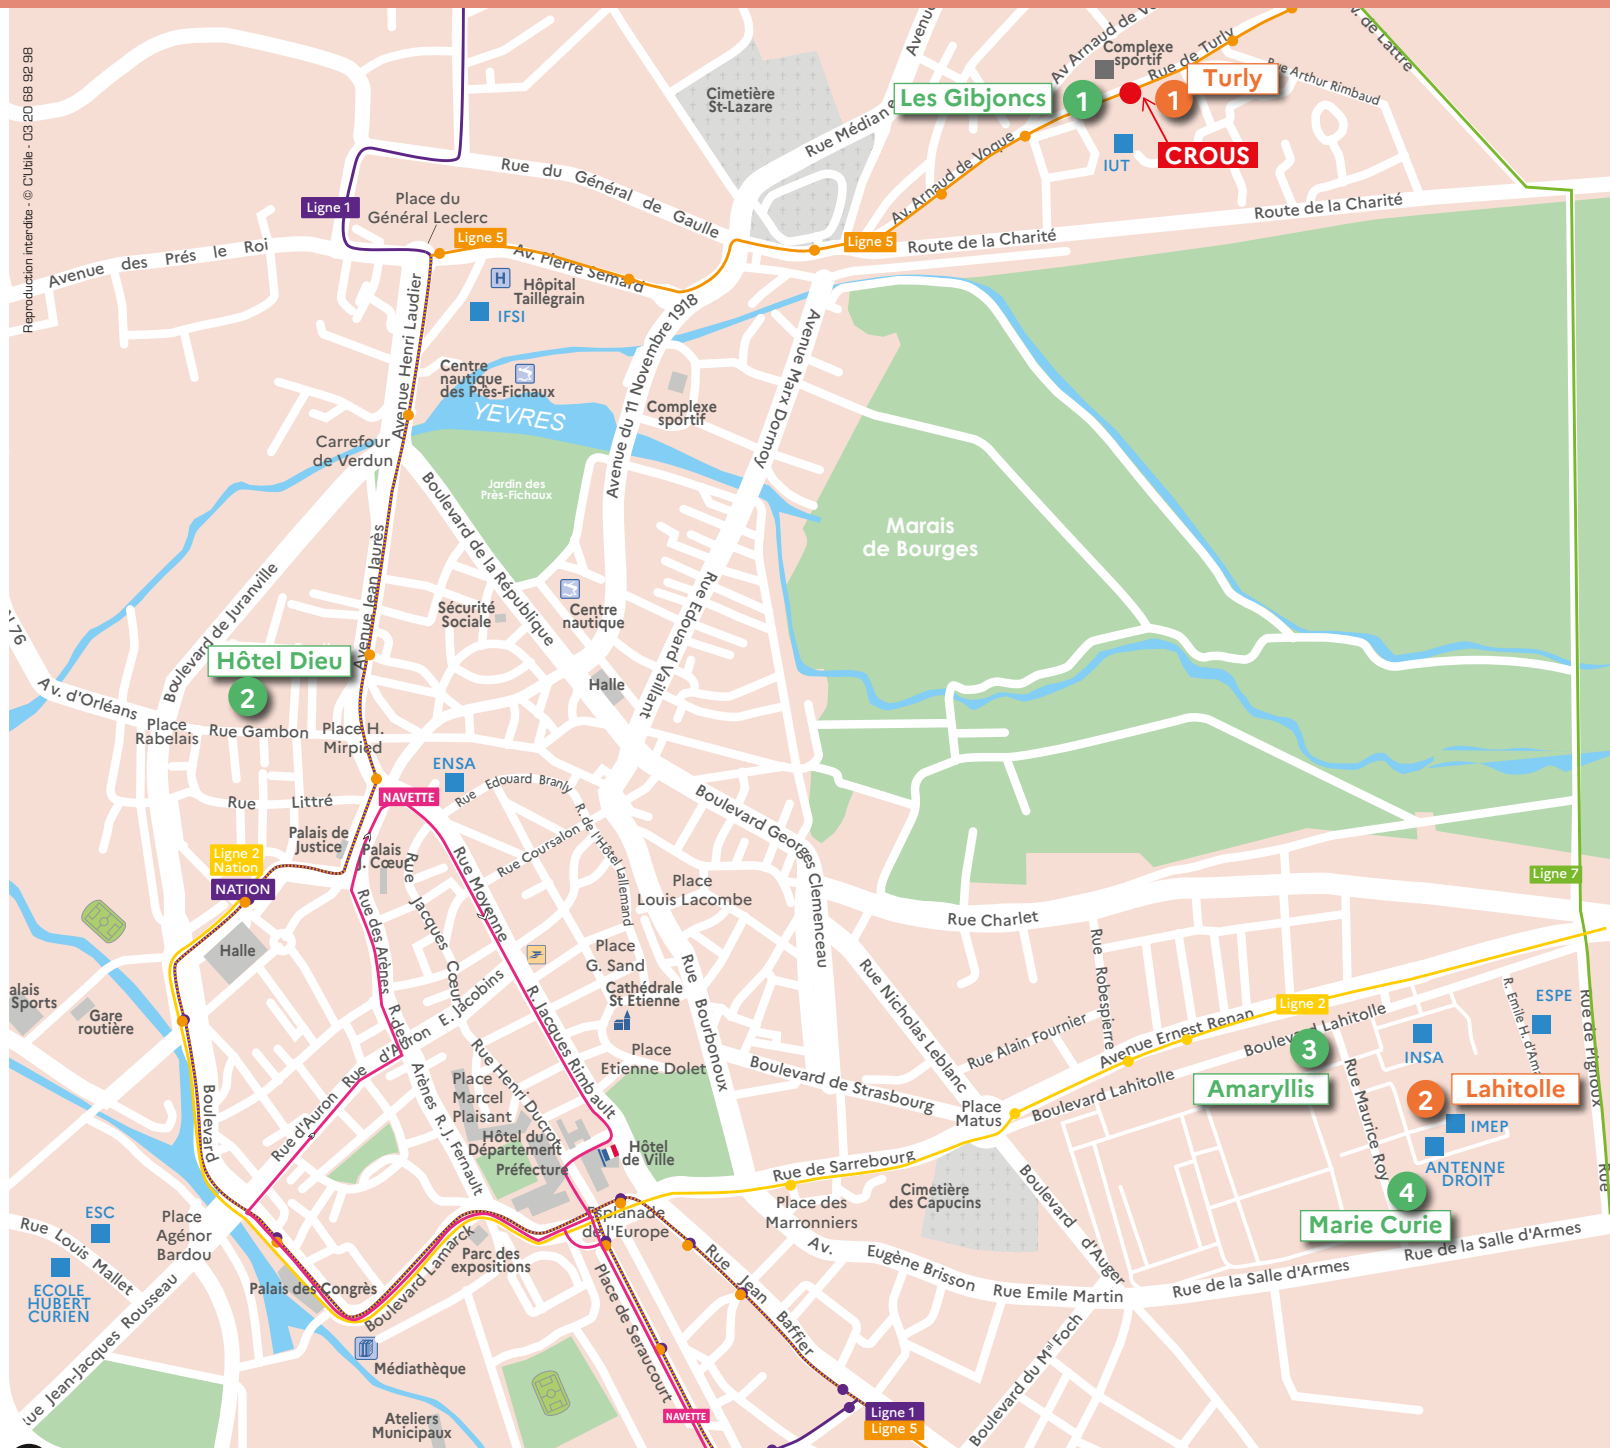

BOURGES

LÉGENDE

Restaurants Universitaires

- 1 Turly (RU et cafétéria)
  74 rue de Turly
- 2 Lahitolle
  15 rue Maurice Roy

Résidences Universitaires

- 1 Les Gibjoncs
  74 rue de Turly
- 2 Hôtel Dieu
  11 rue du Pont Merlan
- 3 Amaryllis
  68 boulevard Lahitolle
- 4 Marie Curie
  9 rue Maurice Roy
- Accueil Crous
  Antenne de Bourges